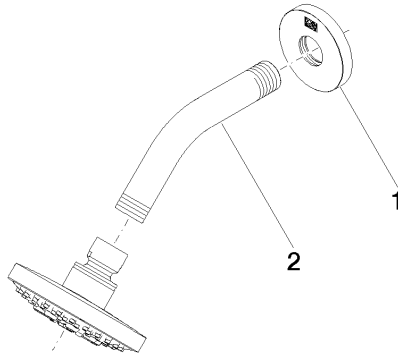

**DORNBRAUCHT YAMOU Doccia testa - Cromato**

---

28 504 831

- sporgenza 180-210 mm
- snodo sferico 30° orientabile
- Getto normale
- con sistema anticalcare
- Soffione Ø 100mm
- rosetta Ø 55 mm
- ingresso 1/2"
- portata max 7,6 l/min
- rosetta Ø 55 mm

	Cromato	28 504 831-00
	Soft Black	28 504 831-69

**Prodotti complementari**

---

**raccordo angolare ad incasso - 35 085 970 90**

**DORNBRAUCHT YAMOU Doccia testa - Cromato**

28 504 831

mm [inches]

**Diagramma di portata**

### Elenco delle parti di ricambio

N.	Codice articolo	Denominazione	Quantità necessaria	Tempo di produzione
1	90 27 83 018 00-00	rosetta	1	2
2	90 11 03 011 10-00	attacco	1	2