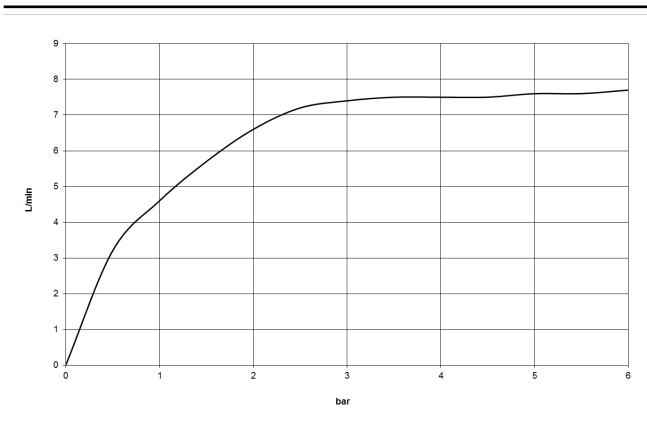

**DORNBRAUCHT YAMOU Doccia testa - Cromato**

---

28 504 831

- sporgenza 180-210 mm
- snodo sferico 30° orientabile
- Getto normale
- con sistema anticalcare
- Soffione Ø 100mm
- rosetta Ø 55 mm
- ingresso 1/2"
- portata max 7,6 l/min
- rosetta Ø 55 mm

	Cromato	28 504 831-00
	Soft Black	28 504 831-69

**Prodotti complementari**

---

**raccordo angolare ad incasso - 35 085 970 90**

**DORNBRAUCHT YAMOU Doccia testa - Cromato**

28 504 831

mm [inches]

**Diagramma di portata**

### Elenco delle parti di ricambio

N.	Codice articolo	Denominazione	Quantità necessaria	Tempo di produzione
1	90 27 83 018 00-00	rosetta	1	2
2	90 11 03 011 10-00	attacco	1	2