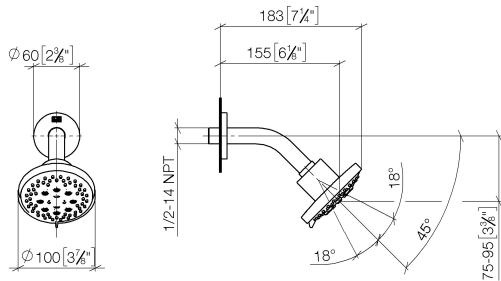

**DORNBRAUCHT YAMOU Doccia testa - Cromato**

---

28 504 831

- sporgenza 180-210 mm
- snodo sferico 30° orientabile
- Getto normale
- con sistema anticalcare
- Soffione Ø 100mm
- rosetta Ø 55 mm
- ingresso 1/2"
- portata max 7,6 l/min
- rosetta Ø 55 mm

	Cromato	28 504 831-00
	Soft Black	28 504 831-69

**Prodotti complementari**

---

**raccordo angolare ad incasso - 35 085 970 90**

**DORNBRAUCHT YAMOU Doccia testa - Cromato**

28 504 831

mm [inches]

**Diagramma di portata**

### Elenco delle parti di ricambio

N.	Codice articolo	Denominazione	Quantità necessaria	Tempo di produzione
1	90 27 83 018 00-00	rosetta	1	2
2	90 11 03 011 10-00	attacco	1	2